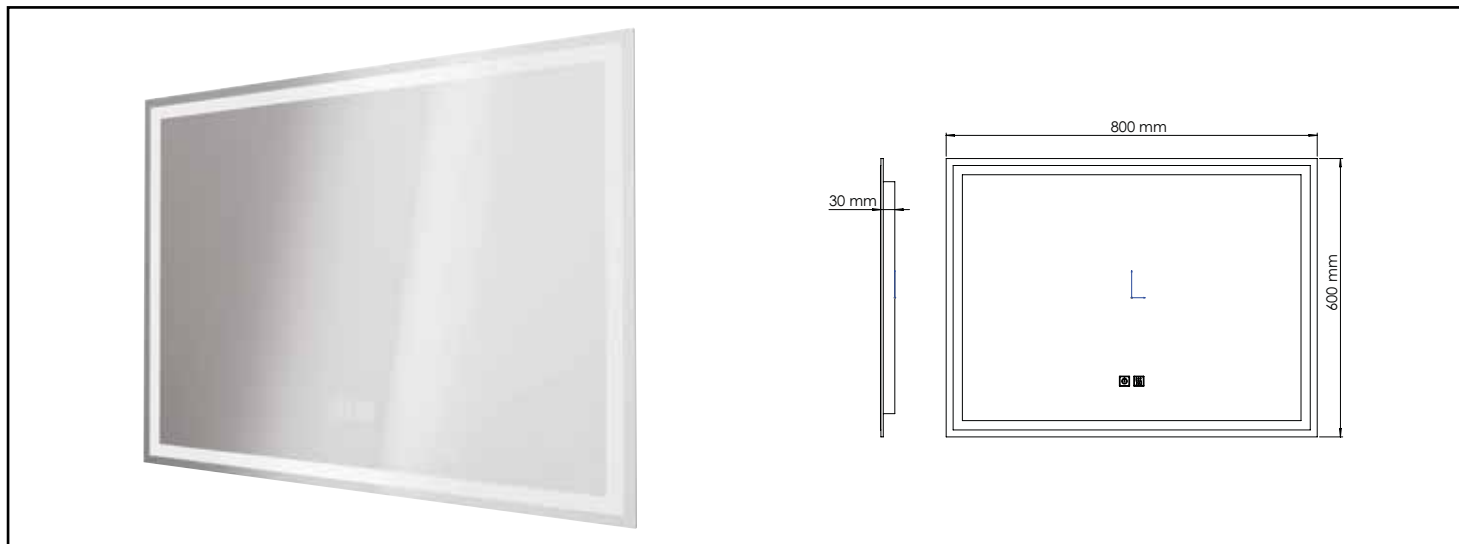

Référence : **404011226**

MIROIR ÉCLAIRANT LAUSANE - ANGLES RECTANGULAIRES - BORDS GIVRÉ - 80 X 60 CM

CARACTÉRISTIQUES

Bouton ON/OFF avec variateur d'intensité et de couleur.
 Bouton antibuée.
 Norme électrique IP44
 Durée de vie 25 000 heures
 Garantie 2 ans
 Miroirs écologiques (sans plomb ni cuivre)